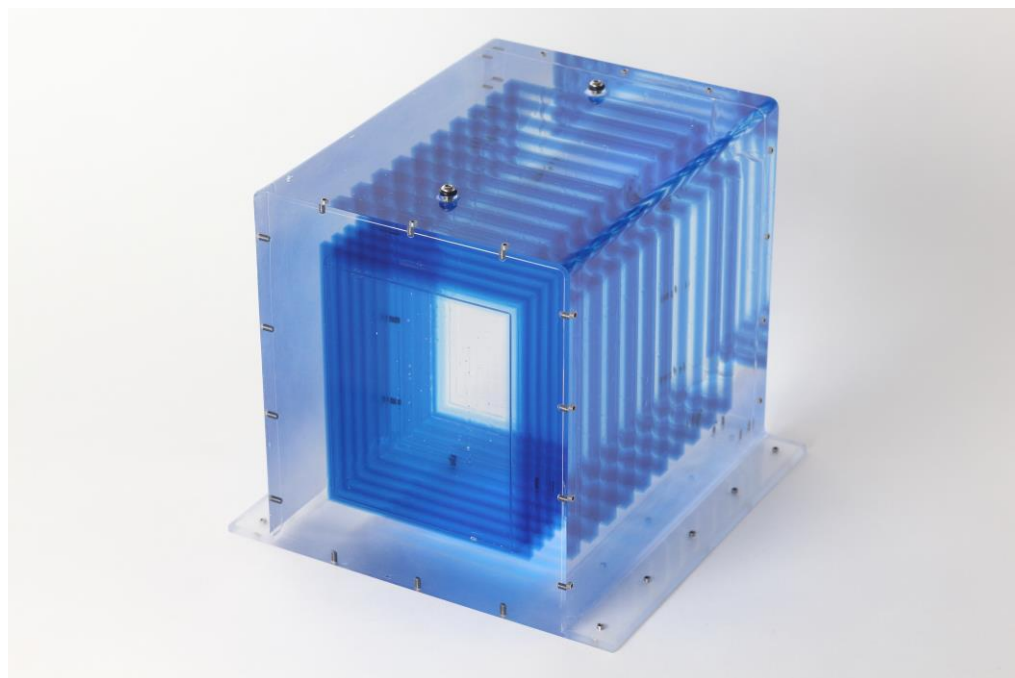

川崎広平 個展

Solo Exhibition by Kohei Kawasaki

2021.4.17 (Sat) —5.1 (sat)

日、月 休廊 (4/29 祝日は開廊)

Closed on Sunday, Monday

12:00 — 19:00

Untitled 2021 19.0x19.0xH17.0 cm Acrylic, Oil

YUKI-SIS

東京都中央区日本橋本町 3-2-12 日本橋小楼 202 03-5542-1669

info@yuki-sis.com <http://yuki-sis.com>

3-2-12- #202,Nihonbashi Honcho,Chuoh-ku,Tokyo

103-0023,JAPAN +81(0)3 5542 1669

YUKI-SIS では、2021 年 4 月 17 日(土)ー5 月 1 日(土)川崎広平個展を開催いたします。

川崎広平は 1972 年東京生まれ。武蔵野美術大学大学院造形研究科彫刻コース修了。

学生時代より様々な素材で立体彫刻を制作してきた川崎は、現在アクリルを素材に選び制作活動を行っています。緻密に計算されたフォルム、光と反射率、質感は、完璧な美しさと存在感をたたえています。