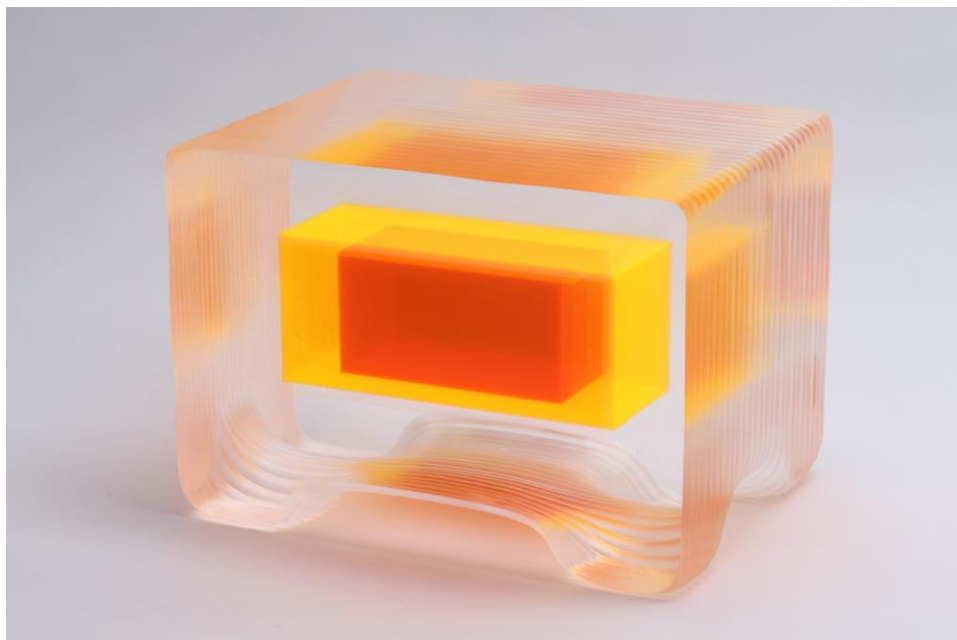

川崎広平は 1972 年東京生まれ。武蔵野美術大学大学院造形研究科彫刻コース修了。

学生時代より様々な素材で立体彫刻を制作してきた川崎は、現在アクリルを素材に選び制作活動を行っています。緻密に計算されたフォルム、光と反射率、質感は、完璧な美しさと存在感をたたえています。

Untitled 2021 18.0x13.0xH13.0 cm Acrylic

川崎は制作過程において、「何か具体的なイメージを造形するというより、その素材の『要素や可能性』を組み合わせることで、どの様に進展するかに興味がある」と語っています。また、そのため、制作の為に特に設計図は描かず、ひとつの部品や素材の本質を観察、熟考し、可能性をひとつひとつ試しながら次のステップへ進んでいく制作方法をとっています。

美しい造形のみならず予期しない反射や陰影など、アクリル、LED、オイルといった限られた素材だけで、最大限の効果を生み出す川崎のスティック世界は、どこまでも無限に広がる宇宙とつながるような感覚に陥るようです。

Untitled 2021 18.0x8.0xH18.0cm Acrylic, LED

【Artist Note】

制作の進め方は、細部の部品あるいは要素の見え方を想像し、それを実際に作るためにはどうするか、から始まる。その細部の要素に、規則性をもたせ連続させたり組み合わせて結合する。その要素が集めた物の見え方に変化をもたせるために、外側の形が決まったり、あるいは部品の形や立体として成立させるための構造や技術的な制約などによって自然に形が決まってしまうりもする。